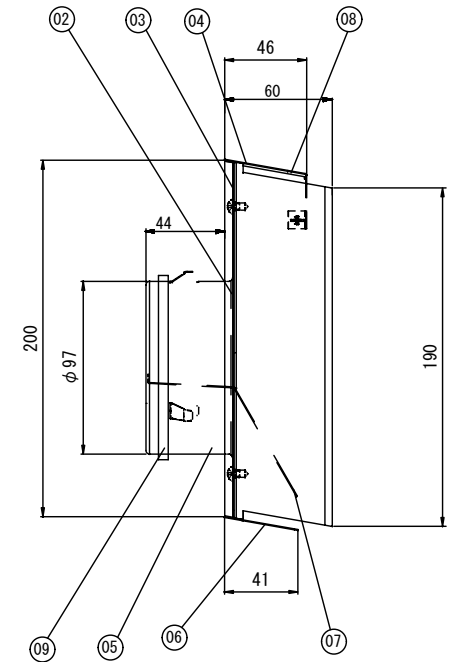

室内側

番号	品名	材質	備考	番号	部品名	材質	備考
01	本体	ABS		06	裏カバー	ABS	
02	機構部	ABS		07	引き紐	ナイロン	
03	フィルター押さえ枠	P.P		08	前面カバー	ABS	
04	開閉バネ	SUS	φ1.0	09	風漏れ防止パッキン	EPDM	
05	引き紐チェーン	銅 ニッケルメッキ		10	断熱材	EPDM	t=2

室外側

番号	品名	材質	備考	番号	部品名	材質	備考
01	フロントカバー	SUS304		06	下水止め板	SUS304	
02	防虫網	SUS304	φ1.0 5メッシュ	07	仕切り板	ABS	
03	ベース	SUS304		08	防音材	EPDM	
04	上水止め板	SUS304		09	風漏れ防止パッキン	EPDM	50×140mm t=2
05	差込パイプ	SUS304					

□付属品・・・仕切り板 ABS L=110mm t=2

適合パイプφ100mm

承認図番号	品名	グッドマン換気口 (内外セット)
NDKD-J1/J2-001	型名	GMS-100
作成年月日	 グッドマン	
2012-04-01		