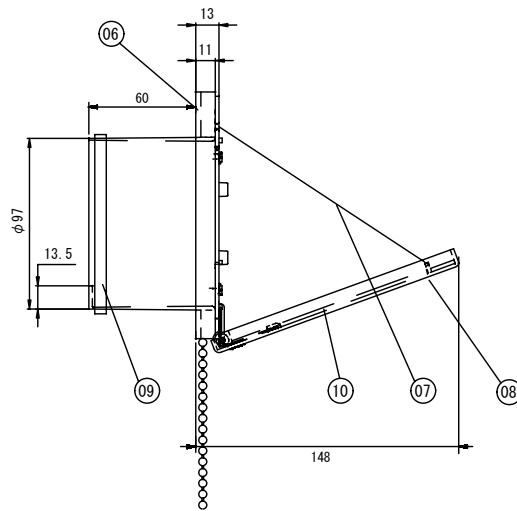

室内側

番号	品名	材質	備考	番号	部品名	材質	備考
01	本体	ABS		06	裏カバー	ABS	
02	機構部	ABS		07	引き紐	ナイロン	
03	フィルター押さえ枠	P.P		08	前面カバー	ABS	
04	開閉バネ	SUS	φ1.0	09	風漏れ防止パッキン	EPDM	
05	引き紐チェーン	銅 ニッケルメッキ		10	断熱材	EPDM	t=2

室外側

番号	品名	材質	備考	番号	部品名	材質	備考
01	フロントカバー	SUS304		06	下水止め板	SUS304	
02	防虫網	SUS304	φ1.0 5メッシュ	07	仕切り板	ABS	
03	ベース	SUS304		08	防音材	EPDM	
04	上水止め板	SUS304		09	風漏れ防止パッキン	EPDM	50×140mm t=2
05	差込パイプ	SUS304					

□付属品・・・仕切り板 ABS L=110mm t=2

適合パイプφ100mm

承認図番号	品名	グッドマン換気口 (内外セット)
NDKD-J1/J2-001	型名	GMS-100
作成年月日	 グッドマン	
2012-04-01		