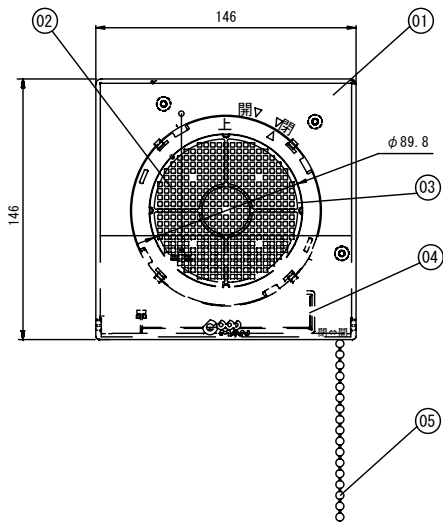

室内側

番号	品名	材質	備考	番号	部品名	材質	備考
01	本体	ABS		06	裏カバー	ABS	
02	機構部	ABS		07	引き紐	ナイロン	
03	フィルター押さえ枠	P.P		08	前面カバー	ABS	
04	開閉バネ	SUS	φ1.0	09	風漏れ防止パッキン	EPDM	
05	引き紐チェーン	銅 ニッケルメッキ		10	断熱材	EPDM	t=2

室外側

番号	品名	材質	備考	番号	部品名	材質	備考
01	フロントカバー	SUS304		06	下水止め板	SUS304	
02	防虫網	SUS304	φ1.0 5メッシュ	07	仕切り板	ABS	
03	ベース	SUS304		08	防音材	EPDM	
04	上水止め板	SUS304		09	風漏れ防止パッキン	EPDM	50×140mm t=2
05	差込パイプ	SUS304					

□付属品・・・仕切り板 ABS L=110mm t=2

適合パイプφ100mm

承認図番号	品名	グッドマン換気口 (内外セット)
NDKD-J1/J2-001	型名	GMS-100
作成年月日	 グッドマン	
2012-04-01		