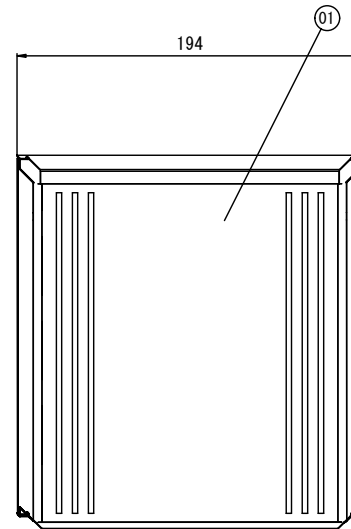

室内側

番号	品名	材質	備考	番号	部品名	材質	備考
01	本体	ABS		06	裏カバー	ABS	
02	機構部	ABS		07	引き紐	ナイロン	
03	フィルター押さえ枠	P.P		08	前面カバー	ABS	
04	開閉バネ	SUS	φ1.0	09	風漏れ防止パッキン	EPDM	
05	引き紐チェーン	銅 ニッケルメッキ		10	断熱材	EPDM	t=2

室外側

番号	品名	材質	備考	番号	部品名	材質	備考
01	フロントカバー	SUS304		06	下水止め板	SUS304	
02	防虫網	SUS304	φ1.0 5メッシュ	07	仕切り板	ABS	
03	ベース	SUS304		08	防音材	EPDM	
04	上水止め板	SUS304		09	風漏れ防止パッキン	EPDM	50×140mm t=2
05	差込パイプ	SUS304					

□付属品・・・仕切り板 ABS L=110mm t=2

適合パイプφ100mm

承認図番号	品名	グッドマン換気口 (内外セット)
NDKD-J1/J2-001	型名	GMS-100
作成年月日	 グッドマン	
2012-04-01		