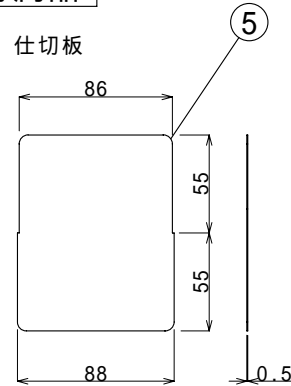

室内側

側面図

室外側

付属品

仕切板

側面図

承認図番号	品名	グッドマン換気口(内外セット)
NDSN-W2-008	型名	GMS-100P
作成年月日		
2008年6月20日		

番号	部品名	材質・仕様
	室内側ダンパー	ポリカーボネード樹脂 (シルバー-グレー色)
	室外側フード	SUS304 0.5t カチオン電着塗装+アクリル静電樹脂塗装 (シルバー-色)
	スポンジ	EPDM
	防虫網	SUS304 12メッシュ
	仕切板	SUS304 0.5t