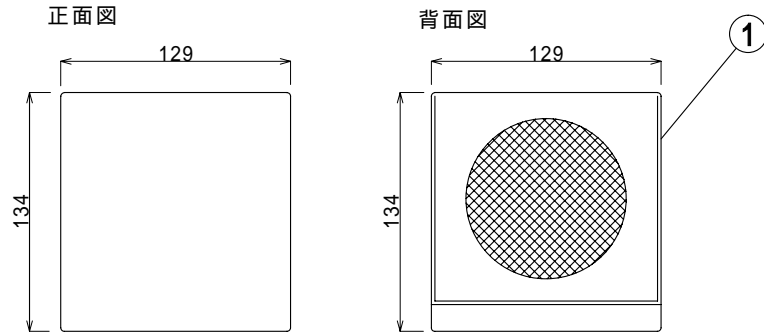

室内側

側面図

室外側

付属品

仕切板

側面図

承認図番号	品名	グッドマン換気口(内外セット)
NDSN-W2-008	型名	GMS-100P
作成年月日		
2008年6月20日		

番号	部品名	材質・仕様
	室内側ダンパー	ポリカーボネード樹脂 (シルバー-グレー色)
	室外側フード	SUS304 0.5t カチオン電着塗装+アクリル静電樹脂塗装 (シルバー-色)
	スポンジ	EPDM
	防虫網	SUS304 12メッシュ
	仕切板	SUS304 0.5t