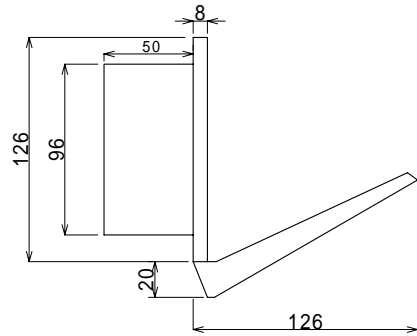

室内側

側面図

室外側

付属品

仕切板

側面図

承認図番号	品名	グッドマン換気口(内外セット)
NDSN-W2-008	型名	GMS-100P
作成年月日		
2008年6月20日		

番号	部品名	材質・仕様
	室内側ダンパー	ポリカーボネード樹脂 (シルバー-グレー色)
	室外側フード	SUS304 0.5t カチオン電着塗装+アクリル静電樹脂塗装 (シルバー-色)
	スポンジ	EPDM
	防虫網	SUS304 12メッシュ
	仕切板	SUS304 0.5t