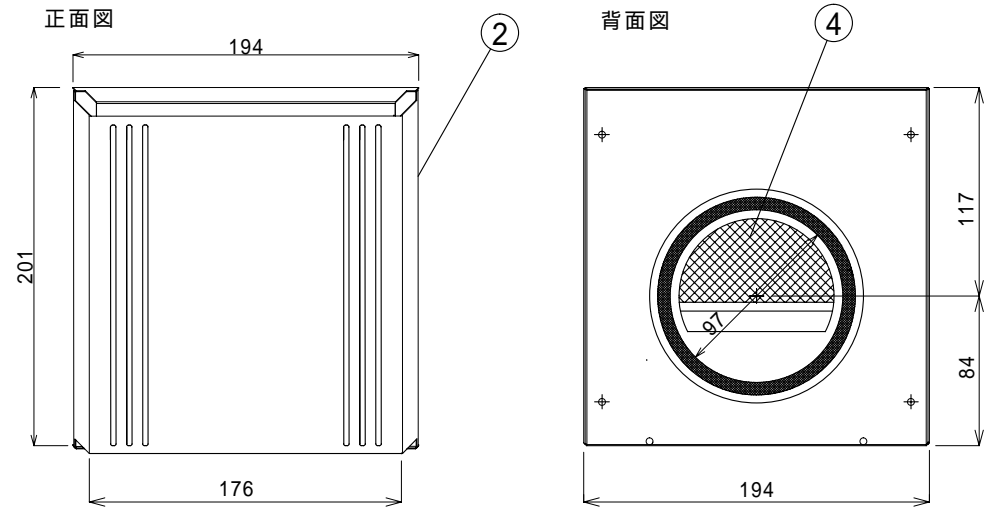

室内側

側面図

室外側

付属品

仕切板

側面図

承認図番号	品名	グッドマン換気口(内外セット)
NDSN-W2-008	型名	GMS-100P
作成年月日		
2008年6月20日		

番号	部品名	材質・仕様
	室内側ダンパー	ポリカーボネード樹脂 (シルバー-グレー色)
	室外側フード	SUS304 0.5t カチオン電着塗装+アクリル静電樹脂塗装 (シルバー-色)
	スポンジ	EPDM
	防虫網	SUS304 12メッシュ
	仕切板	SUS304 0.5t