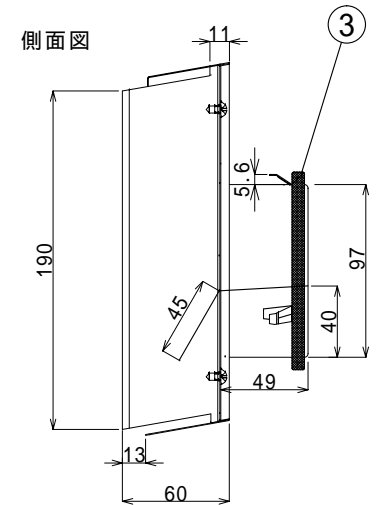

室内側

側面図

室外側

付属品

仕切板

側面図

承認図番号	品名	グッドマン換気口(内外セット)
NDSN-W2-008	型名	GMS-100P
作成年月日		
2008年6月20日		

番号	部品名	材質・仕様
	室内側ダンパー	ポリカーボネード樹脂 (シルバー-グレー色)
	室外側フード	SUS304 0.5t カチオン電着塗装+アクリル静電樹脂塗装 (シルバー-色)
	スポンジ	EPDM
	防虫網	SUS304 12メッシュ
	仕切板	SUS304 0.5t